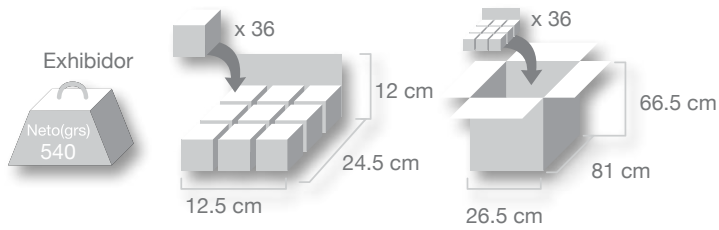

## Figuras de Cuerda Serie 1

Código de Barras Unidad : 7502247027589

Item # : 2758

## Figuras de Cuerda Serie 2

Código de Barras Unidad : 7502247027589

Item # : 2758